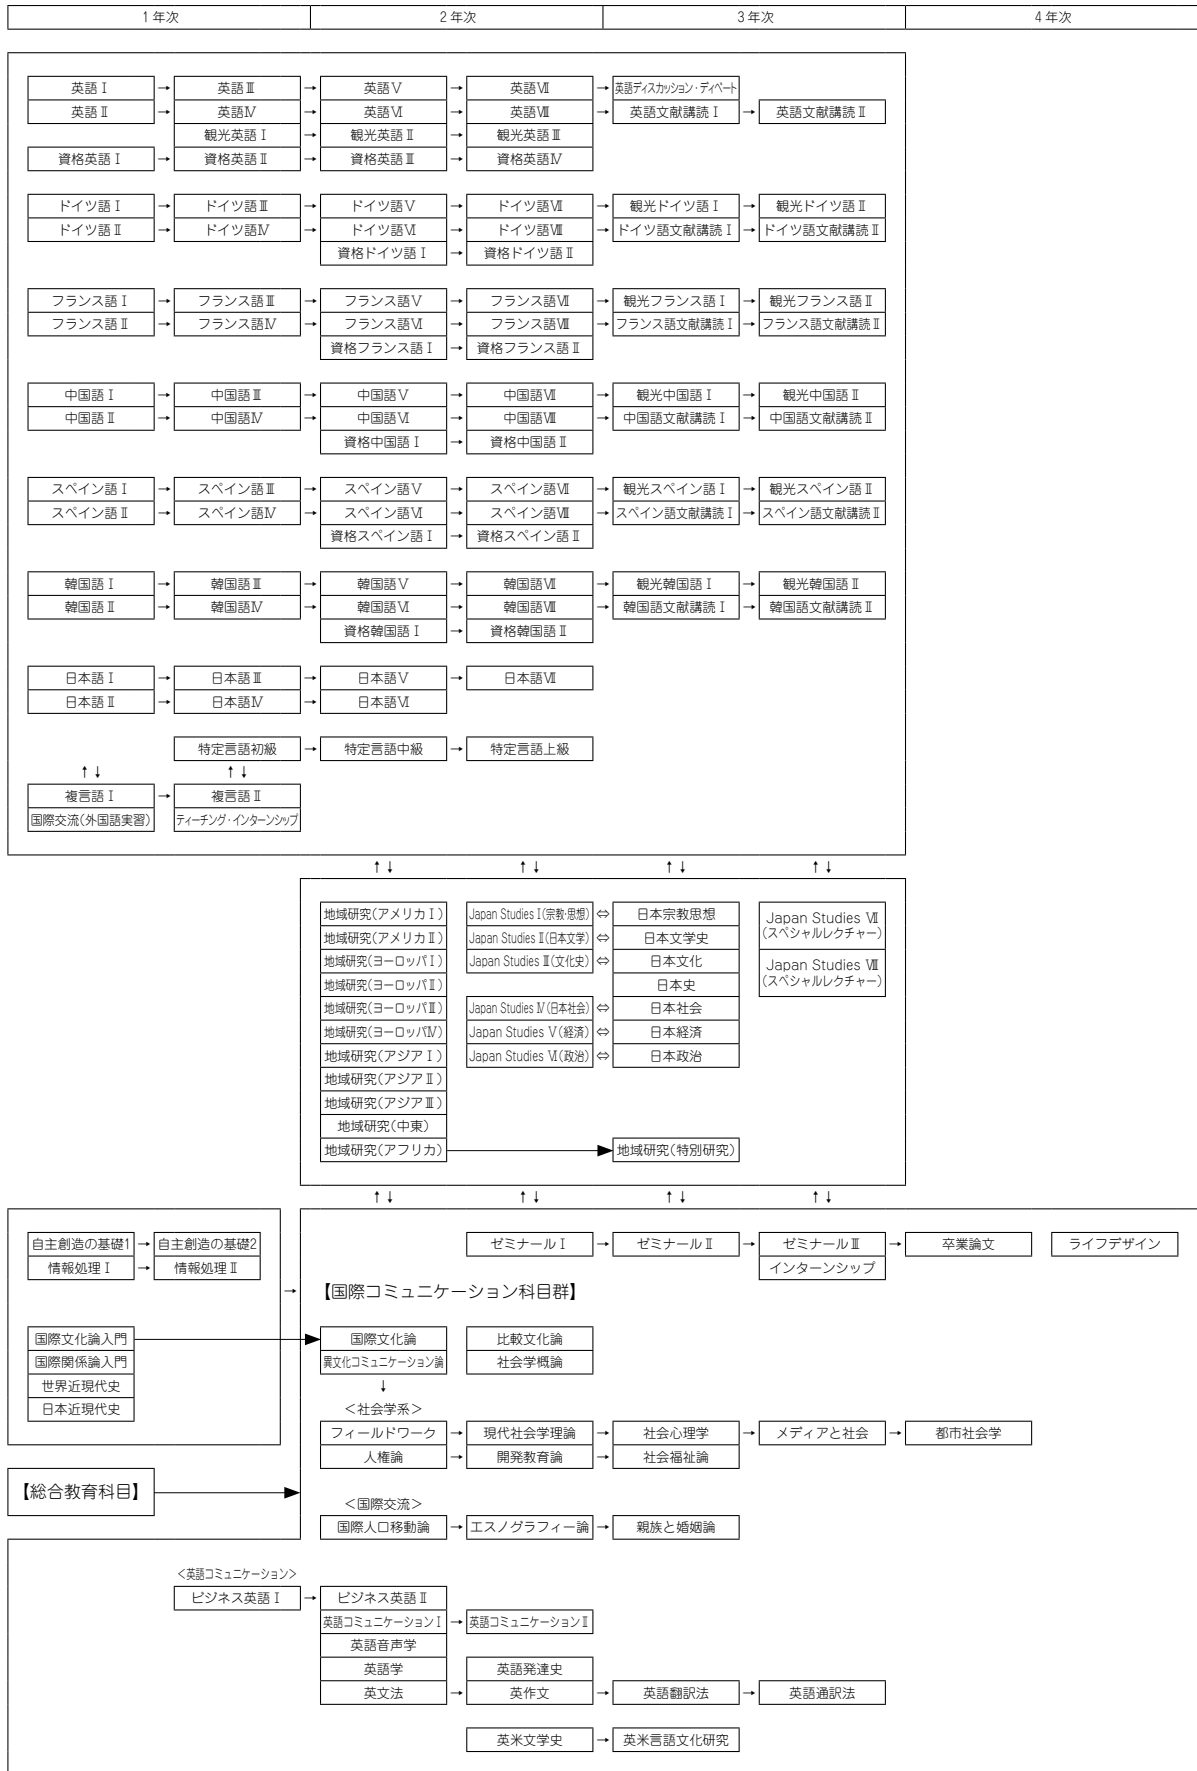

履修系統図 国際教養学科 (国際文化コース)

1年次	2年次	3年次	4年次
-----	-----	-----	-----

履修系統図 国際教養学科 (国際コミュニケーションコース)

履修系統図 国際教養学科（グローバルスタディコース）

履修系統図 国際教養学科（グローバル観光コース）

1 年次	2 年次	3 年次	4 年次
------	------	------	------