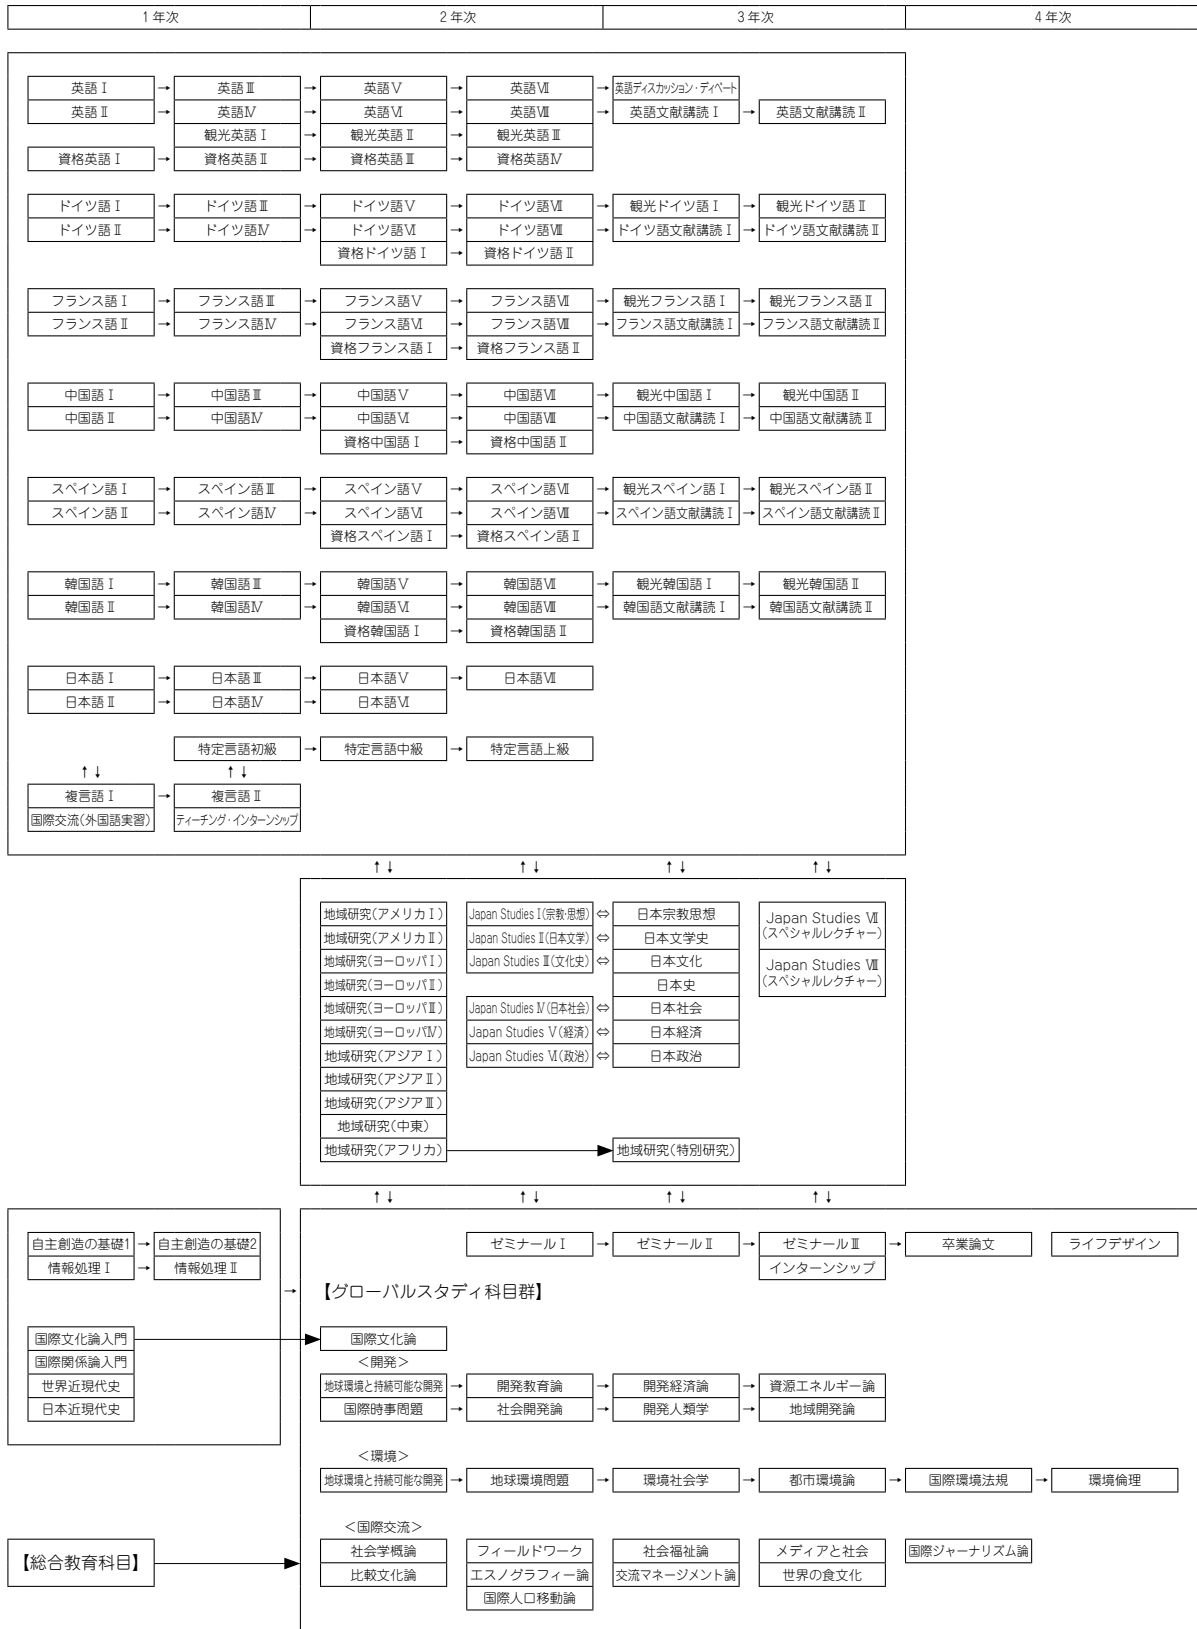

履修系統図 国際教養学科 (国際文化コース)

1年次	2年次	3年次	4年次
-----	-----	-----	-----

履修系統図 国際教養学科 (国際コミュニケーションコース)

履修系統図 国際教養学科（グローバルスタディコース）

履修系統図 国際教養学科（グローバル観光コース）

1 年次	2 年次	3 年次	4 年次
------	------	------	------