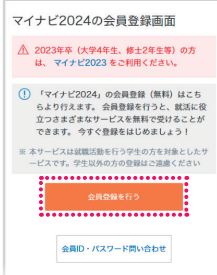

アプリではじめる就活準備!

マイナビ2024 公式アプリ

©Fujiko-Pro, Shogakukan, TV-Asahi, Shin-ei, and ADK

1分で
完了!

マイナビ2024公式アプリをダウンロード!!

アプリをダウンロードしておく、イベント入場時や企業から届くお知らせを確認する際に役立つほか、インターンシップ・ワンデー仕事体験の検索や応募もカンタンにできます。

インターンシップ・ワンデー
仕事体験に応募した人の

約 **76%**

がアプリを利用!

※マイナビ2023実績(2022年2月時点)

ダウンロードはこちらから!

App StoreもしくはGoogle Playで
「マイナビ2024」を検索!

アプリをダウンロードしたら **まず会員登録!**

マイナビ2024公式アプリを便利に活用するためには、マイナビ2024の会員IDとパスワードが必要です。まずは会員登録を!

会員登録の流れ

※会員登録済みの方は「次回から自動ログイン」をオンにして、ログインボックスに会員ID、パスワードを入力。

1

2

3