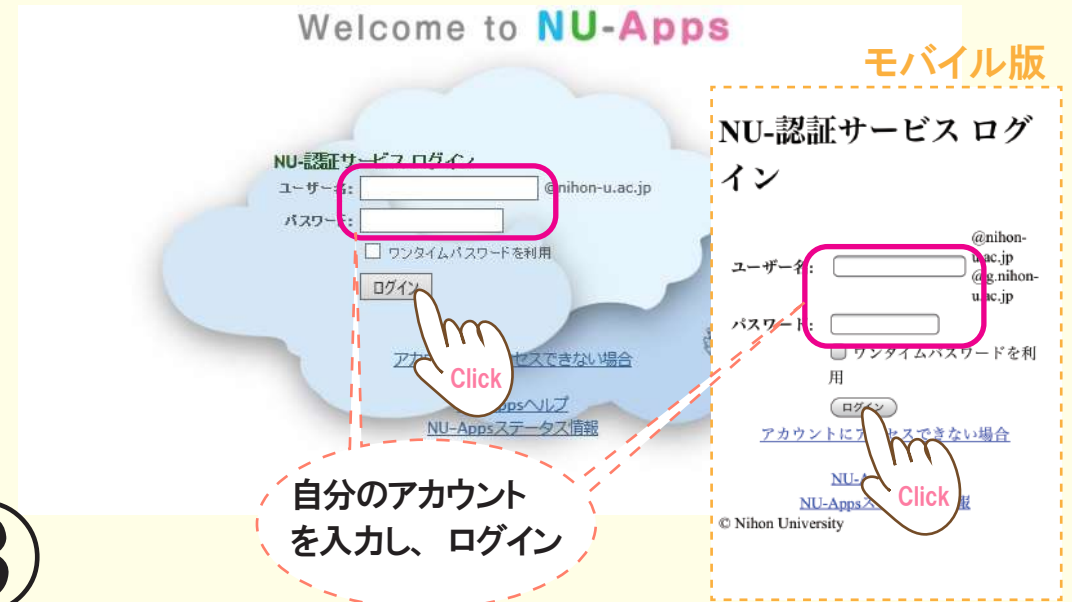

学認利用方法

KinoDen
Kinokuniya Digital Library

※所属機関選択の画面が表示されたら、「日本大学 (Nihon University)」を選択

自分のアカウント
を入力し、ログイン

モバイル版
NU-認証サービス ログイン
ユーザー名: [] @nihon-u.ac.jp
パスワード: []
ワンタイムパスワードを利用
ログイン
アカウントにアクセスできない場合
NU-Apps ヘルプ
NU-Apps ステータス情報
© Nihon University